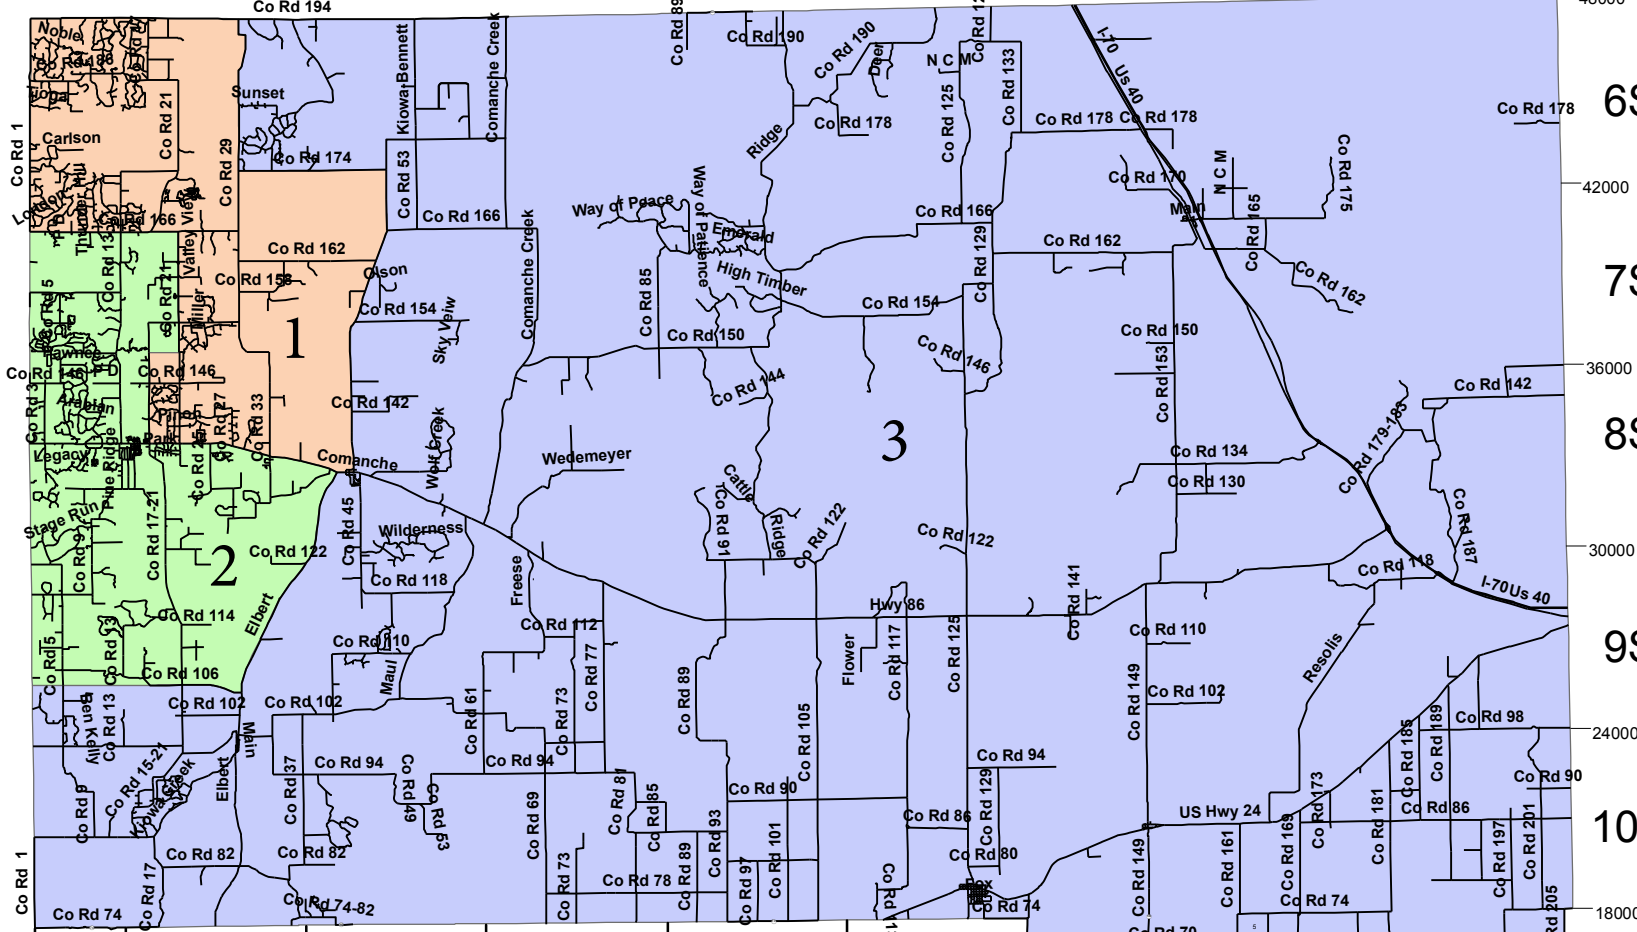

65W 64W 63W 62W 61W 60W 59W 58W 57W

ELBERT COUNTY COMMISSIONER DISTRICTS

Legend

- ecroads17
- <all other values>

DISTRICT

- 1
- 2
- 3